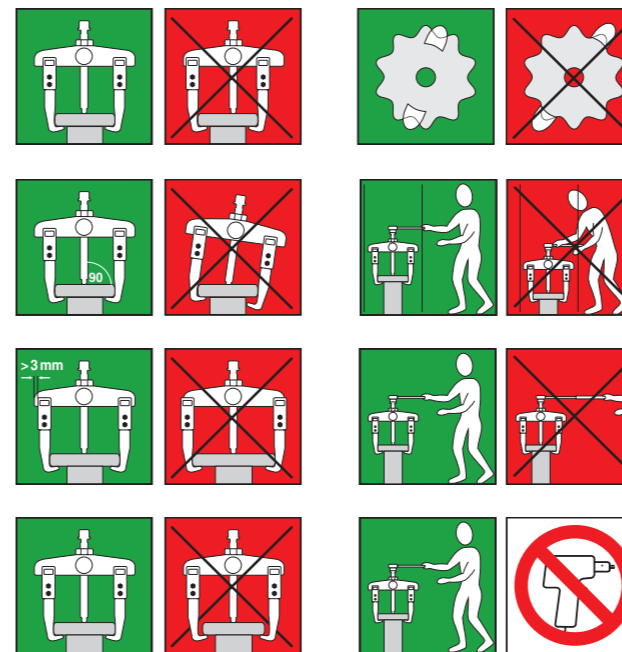

Außenabziehen / Outside pulling

Innenabziehen / Inside pulling

2-armig - 3-armig / 2-arms - 3 arms

Hydraulische Spindel / hydraulic screws

Hakenübersicht / puller arms overview

Sicherheits- und Gebrauchshinweise Safety instructions and instruction manual

Schutzbrille tragen
Wear eye protection

weitere Infos unter:
www.KUKKO.com

Benutzen Sie immer eine
Unfallschutzplane!
Always use a protective
blanket!

Verlängerungen / extensions